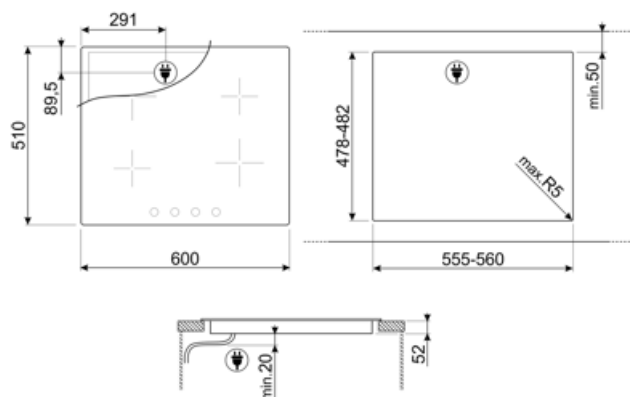

Standard inbyggnadsmått	478-482x555-560 mm	Barnlås	Ja
Alternativ för effektbegränsare	Ja	Quick start	Ja
Effektbegränsningsläge - Steg	1900, 2600, 3000, 3800, 4500 W		

Teknisk specifikation

Vänster fram - Induktion enkel - 2.30 kW - Booster 3.00 kW - Ø 21.0 cm

Vänster bak - Induktion enkel - 1.30 kW - Booster 1.40 kW - Ø 16.0 cm

Höger bak - Induktion enkel - 2.30 kW - Booster 3.00 kW - Ø 21.0 cm

Höger fram - Induktion enkel - 1.30 kW - Booster 1.40 kW - Ø 16.0 cm

Automatisk anpassning till kokkärls diameter	Ja	Automatisk avstängning vid överhettning	Ja
Kokkärlsavkänning	Ja	Indikator för restvärme	Ja
Markering för minsta storlek på kokkärl	Ja	Skydd mot oavsiktlig start	Ja

Elektrisk anslutning

Anslutningseffekt	7400 W	Typ av sladd	Ja, 2- och 3-fas
Ström	33 A	Frekvens	50/60 Hz
Spänning (V)	220-240 V	Längd matningskabel	120 cm
Spänning 2 (V)	380-415 V	Kopplingsplint	6 polig
Typ av sladd	Enfas	Kontakt	No